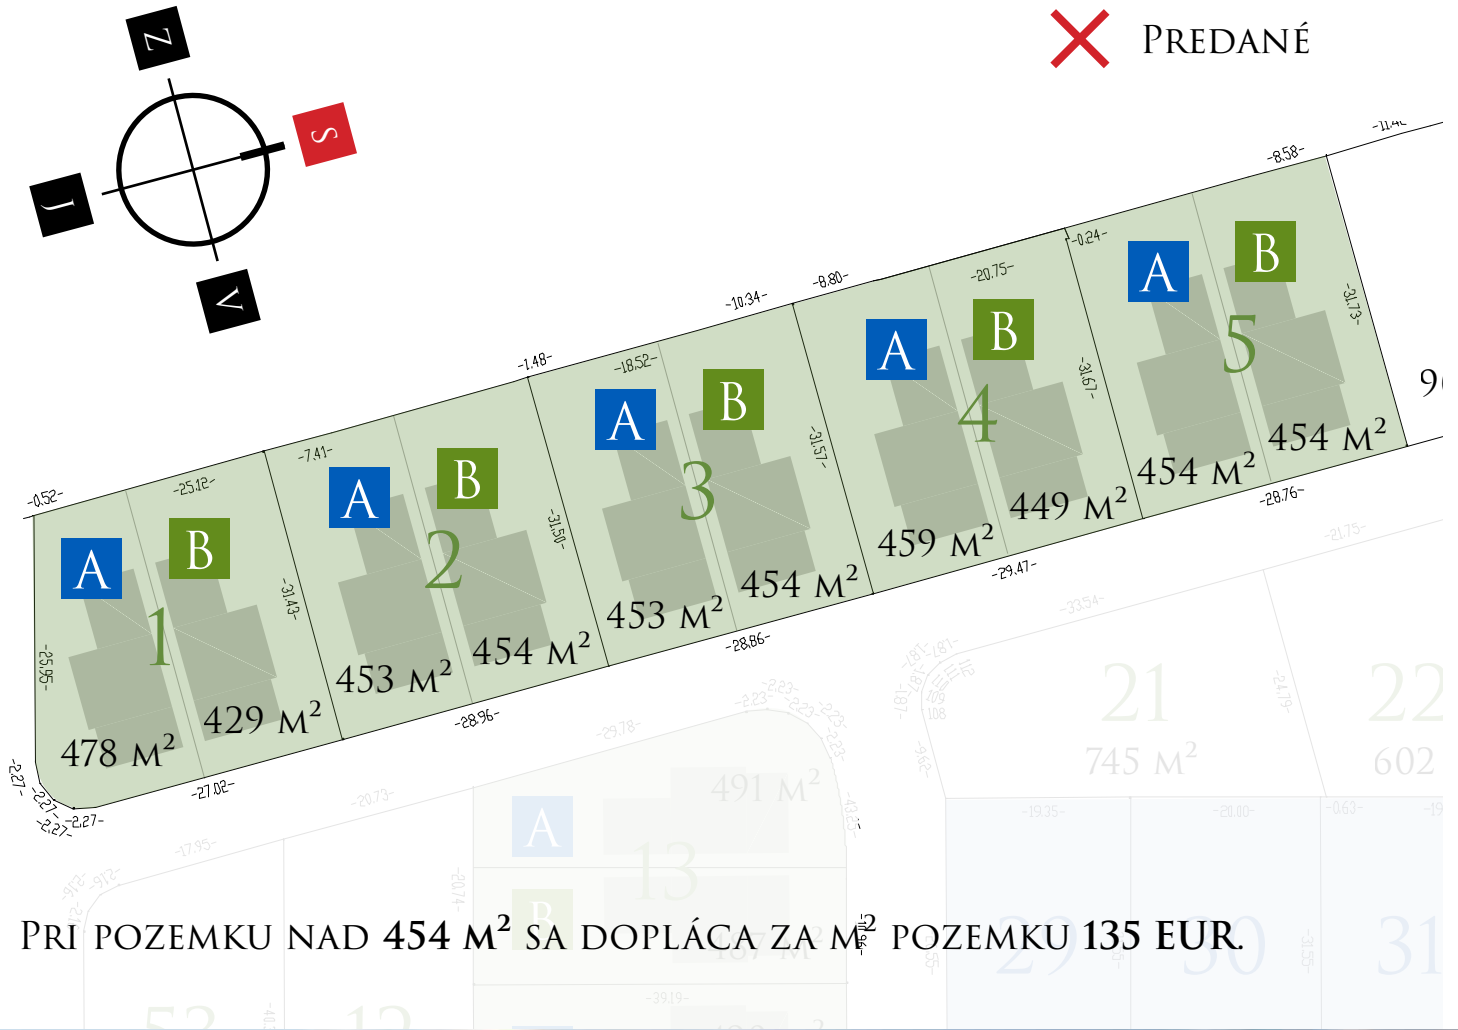

X PREDANÉ

PRI POZEMKU NAD 454 M² SA DOPLÁČA ZA M² POZEMKU 135 EUR.