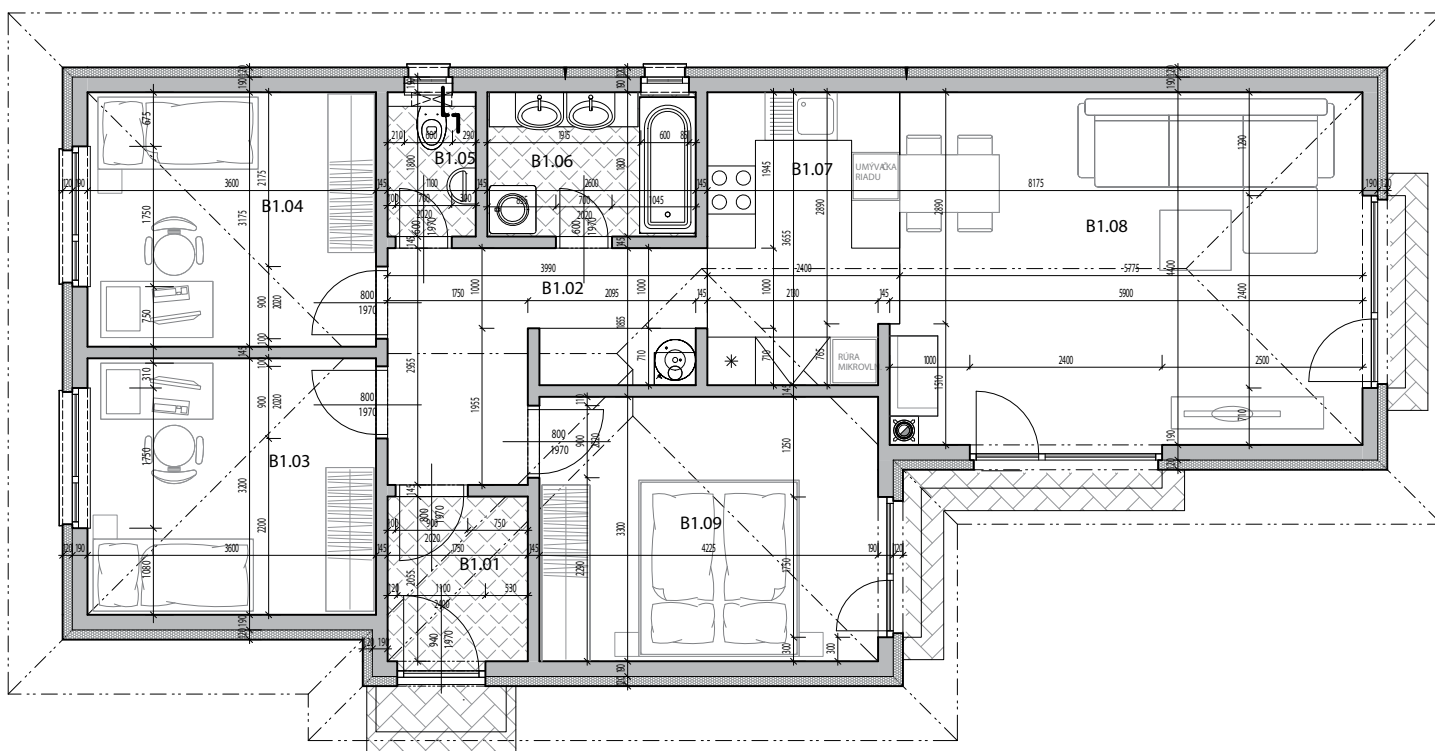

149.000 EUR

+ 8.000 EUR ŠTANDARD

ECO-DOMOV
VÝSTAVBA RODINNÝCH DOMOV

AKCIA

LOKALITA

MILOSLAVOV

RODINNÝ DOM S POZEMKOM

PARAMETRE DOMU: 4 IZB., ROZLOHA 91,7 M², POZEMOK OD 429 - 478 M²

DOM OBSAHUJE: PROJEKT, STAVEBNÉ POVOLENIE, KOMÍN, ELEKTRICKÉ PODLAHOVÉ KÚRENIE DEVI, 6-KOMOROVÉ OKNÁ TROJSKLO

B1.01	B1.02	B1.03	B1.04	B1.05	B1.06	B1.07	B1.08	B1.09
3,73 M ²	9,52 M ²	11,52 M ²	11,43 M ²	1,98 M ²	4,68 M ²	8,57 M ²	26,14 M ²	14,14 M ²